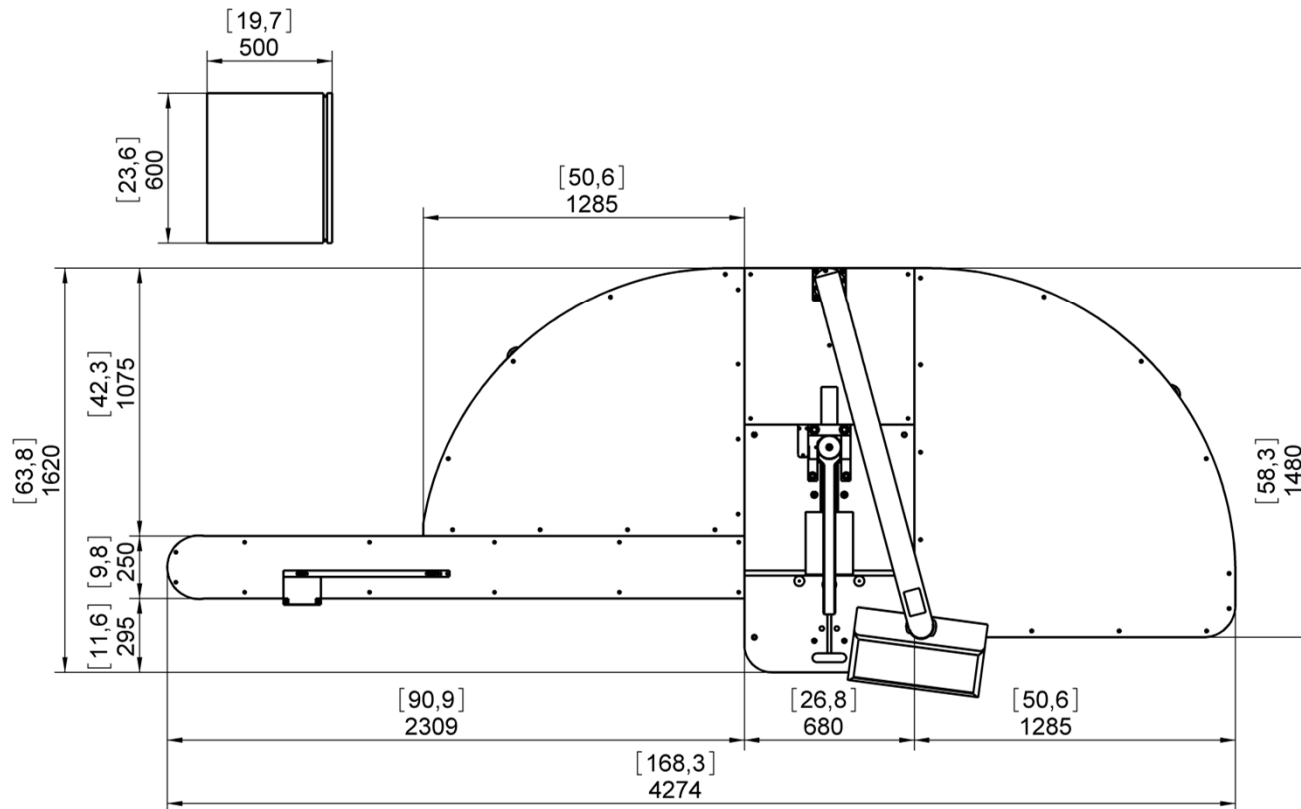

Aufstellplan: EB 30 Professional/EB 40 Professional

EHRT

Maschinenbau GmbH

53619 Rheinbreitbach

Tel: +49/(0)2224/9248-0

E-mail: info@ehrt.de

www.ehrt.de

Technische Daten

Maximal Höhe	2020 mm
Arbeitshöhe	975 mm
Gewicht	1500 kg
Luftanschluss	G 1/4
Luftdruck	6 bar
Luftverbrauch	20 l/min
Ölvolumen	63l (Visk. 46)
Spannung	400 V/480 V
Absicherung	32 A
Elektrische Antriebsleistung	7,5 KW